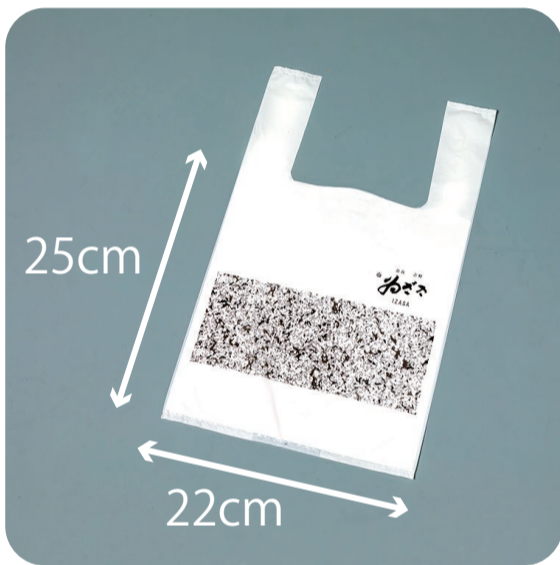

7/1~ ポリ袋・紙袋の価格

マチ幅最大:15cm

ポリ袋<小>

2円(税込)

マチ幅最大:18cm

ポリ袋<大>

4円(税込)

紙袋<小>