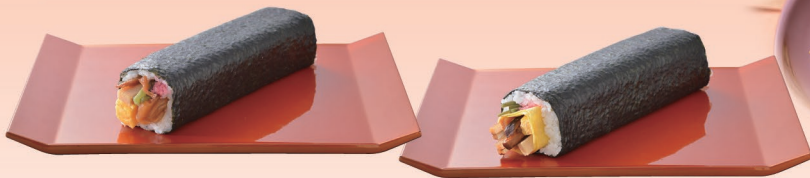

節分巻すし

ゑび

えほうまき

恵方巻

今年の恵方は

東北東

「鬼は外、福は内！」
にぎやかな声が聞こえてくるこの日、
その年ごとに決められた方角に向かって、
巻すしを丸かぶりする慣わしが
伝えられています。
これには、厄除け・厄払いをして
無病息災を願うという意味が
込められています。
味わい豊かなゑびの恵方巻を
丸かぶり、今年の福を呼び込みましょう。

恵方巻 詰合せ (2301)

えほうまき つめあわせ

2,700円(税込)

上巻(ハーフサイズ) 4本、
あなご中巻(ハーフサイズ) 2本、
えび中巻(ハーフサイズ) 2本
箱サイズ 約18.0×18.0×5.5cm

恵方巻 めざさの巻 (2305)

えほうまき いざさのまき

594円(税込)

厚焼き玉子、高野豆腐、
かんぴょう、椎茸、山せり、おぼろ

恵方巻 上巻 (2310)